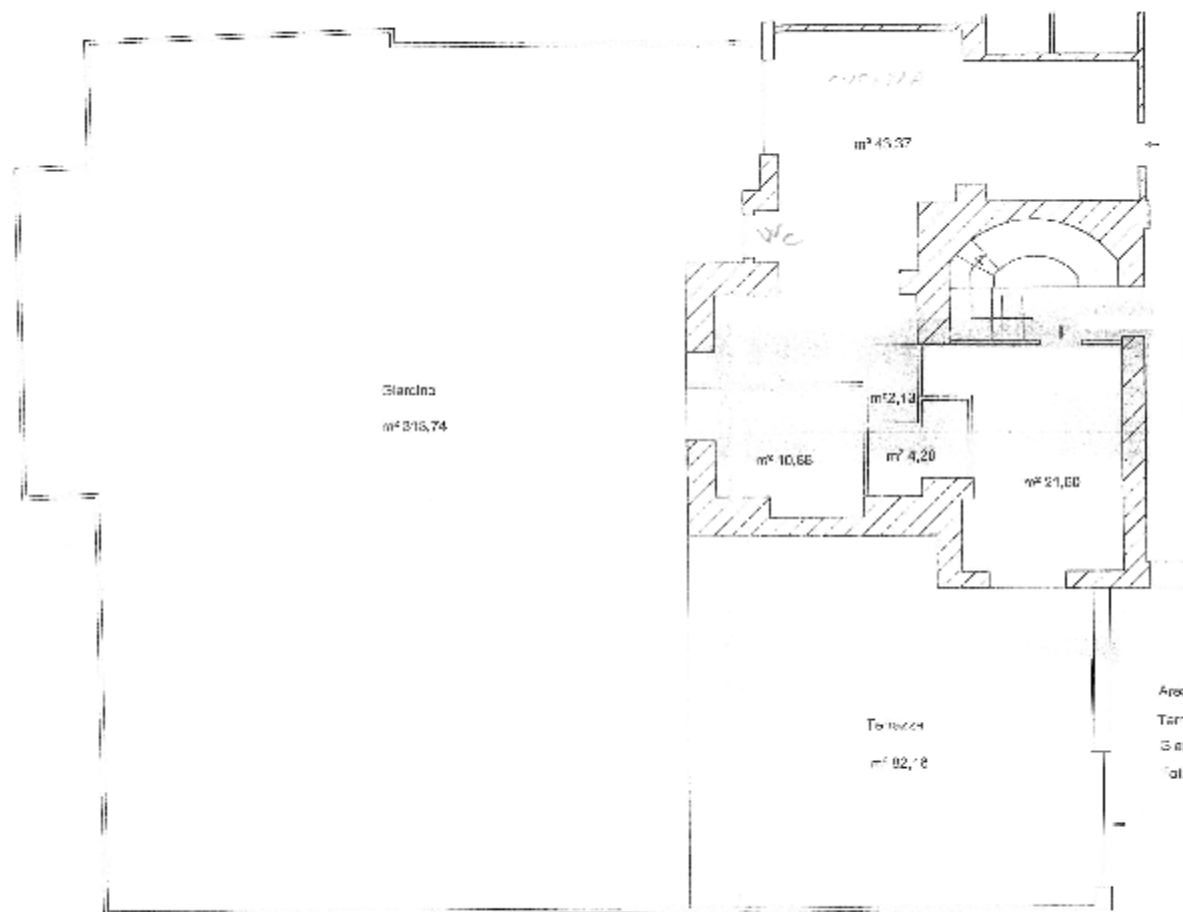

Villa Montespina - NAPOLI

Piano Terra - Proprietà

	Superficie m²	Superf. equiv. m²
Area Coperta	81,86	81,58
Terrazza	82,18	13,43
Giardino	315,74	47,51
Totale	480,38	145,87

Scala 1:100

Montespina - NAPOLI

Piano Primo - Proprietà

	Superficie m²	Superf. equiv. m²
Piano 2°	53,37	53,37
Livello sup.	53,85	53,85
Totale	107,32	107,32

Scale 1: 100