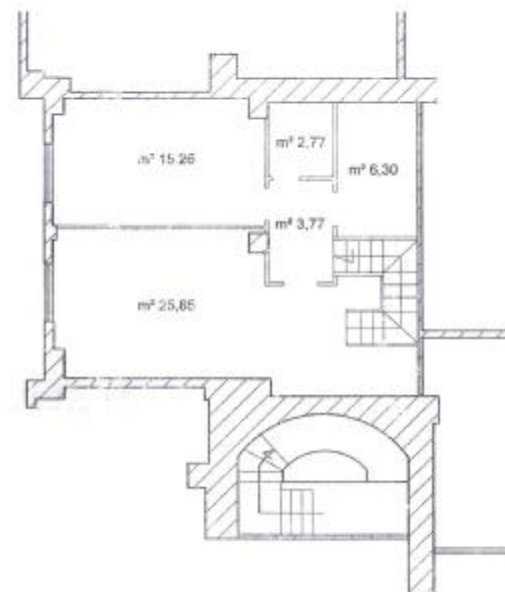

Villa Montespina - NAPOLI

Piano Terra - Proprietà

	Superficie m²	Superf. equiv. m²
Area Coperta	81,86	81,58
Terrazza	82,18	13,43
Giardino	315,74	47,51
Totale	480,38	145,87

Scala 1:100

Montespina - NAPOLI

Piano Primo - Proprietà

	Superficie m²	Superf. equiv. m²
Piano 2°	53,37	53,37
Livello sup.	53,85	53,85
Totale	107,32	107,32

Scale 1: 100