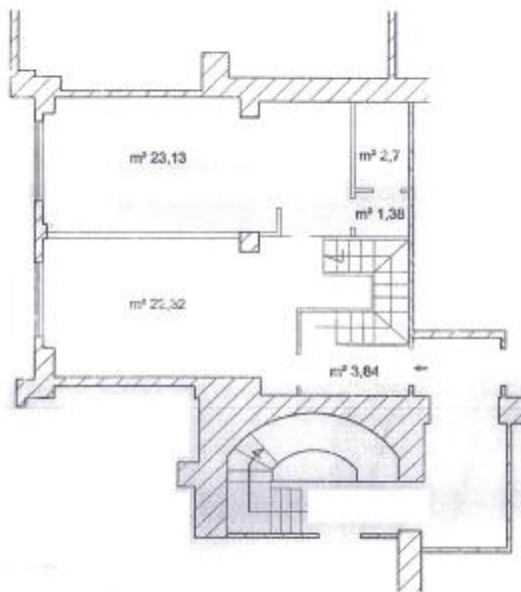

Villa Montespina - NAPOLI

Piano Terra - Proprietà

	Superficie m²	Superf. equiv. m²
Area Coperta	81,86	81,58
Terrazza	82,18	13,43
Giardino	315,74	47,51
Totale	480,38	145,87

Scala 1:100

Montespina - NAPOLI

Piano Primo - Proprietà

	Superficie m²	Superf. equiv. m²
Piano 2°	53,37	53,37
Livello sup.	53,85	53,85
Totale	107,32	107,32

Scale 1: 100